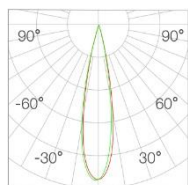

系列名 BACH 5s / 嵌入式射灯

项目名称

灯具型号 BHJ7055R-Air

灯位编号

配光曲线

光束角	24°	H(m)	E(lx)	D(cm)
功率	5W	1	1810	37
中心光强	1805cd	2	482	75
光通量	278lm	3	201	113
眩光指数	UGR<6	4	113	151