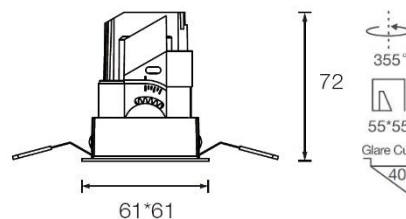

系列名 BACH 5s / 嵌入式射灯

项目名称

灯具型号 BHJ7055R-Air

灯位编号

灯具规格

色温	2700/3000/3500/4000K
光束角	24°/36°
色容差	SDCM≤3
显色指数	Ra≥95
功率	5W/7W
输入电压	DC36V
调光方式	非调光/0-10V/DALI
调光深度	/
灯具寿命	50000H
光源类型	LED (COB)
光源数量	1
安装方式	嵌入式
天花厚度	5-25mm
产品材质	铝合金
外观颜色	哑光白
表面工艺	喷漆
重量	0.182kg
绝缘等级	Class 3
防护等级	IP20

可选配件

Next page...

灯具描述

BACH 5s--嵌入式射灯

一体式的结构设计；双偏光光学设计，可以在不调节灯体的前提下实现光斑照射方向的变换，解决了天花内部结构复杂调节不便的问题；可视听化的结构与精巧的拉环简化了灯具的后期调试流程；下罩配件可徒手进行更换。

配件应用

A: 恒流驱动
B: 光学配件
C: 下反光罩
D: 安装配件

系列名 BACH 5s / 嵌入式射灯

光束角	24°	H(m)	E(lx)	D(cm)
功率	7W	1	2549	37
中心光强	2541cd	2	637	75
光通量	390lm	3	283	113
眩光指数	UGR<6	4	159	151

光束角	36°	H(m)	E(lx)	D(cm)
功率	7W	1	1568	57
中心光强	1567cd	2	392	115
光通量	430lm	3	174	173
眩光指数	UGR<6	4	97	231