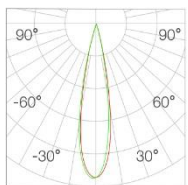

系列名 BACH 5s / 嵌入式射灯

项目名称

灯具型号 BHJ7055R-Air

灯位编号

配光曲线

光束角	24°	H(m)	E(lx)	D(cm)
功率	5W	1	1810	37
中心光强	1805cd	2	482	75
光通量	278lm	3	201	113
眩光指数	UGR<6	4	113	151

光束角	36°	H(m)	E(lx)	D(cm)
功率	5W	1	1112	57
中心光强	1112cd	2	277	115
光通量	305lm	3	123	173
眩光指数	UGR<6	4	69	230

光束角	24°	H(m)	E(lx)	D(cm)
功率	7W	1	2549	37
中心光强	2541cd	2	637	75
光通量	390lm	3	283	113
眩光指数	UGR<6	4	159	151

光束角	36°	H(m)	E(lx)	D(cm)
功率	7W	1	1568	57
中心光强	1567cd	2	392	115
光通量	430lm	3	174	173
眩光指数	UGR<6	4	97	231