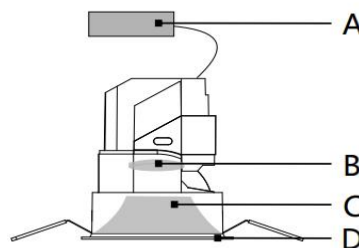

可选配件

Next page...

灯具描述

BACH 5s--嵌入式射灯

一体式的结构设计；双偏光光学设计，可以在不调节灯体的前提下实现光斑照射方向的变换，解决了天花内部结构复杂调节不便的问题；可视听化的结构与精巧的拉环简化了灯具的后期调试流程；下罩配件可徒手进行更换。

配件应用

A: 恒流驱动
B: 光学配件
C: 下反光罩
D: 安装配件

系列名 BACH 5s / 嵌入式射灯