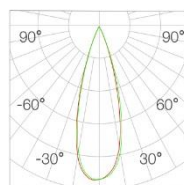

系列名 BACH 5s / 嵌入式射灯

项目名称

灯具型号 BHJ7055R-Air

灯位编号

配光曲线

光束角	24°	H(m)	E(lx)	D(cm)
功率	5W	1	1810	37
中心光强	1805cd	2	482	75
光通量	278lm	3	201	113
眩光指数	UGR<6	4	113	151

光束角	36°	H(m)	E(lx)	D(cm)
功率	5W	1	1112	57
中心光强	1112cd	2	277	115
光通量	305lm	3	123	173
眩光指数	UGR<6	4	69	230

光束角	24°	H(m)	E(lx)	D(cm)
功率	7W	1	2549	37
中心光强	2541cd	2	637	75
光通量	390lm	3	283	113
眩光指数	UGR<6	4	159	151

光束角	36°	H(m)	E(lx)	D(cm)
功率	7W	1	1568	57
中心光强	1567cd	2	392	115
光通量	430lm	3	174	173
眩光指数	UGR<6	4	97	231