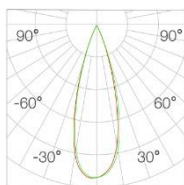

系列名 BACH 5s / 嵌入式射灯

项目名称

灯具型号 BHJ7055R-Air

灯位编号

配光曲线

光束角	24°	H(m)	E(lx)	D(cm)
功率	5W	1	1810	37
中心光强	1805cd	2	482	75
光通量	278lm	3	201	113
眩光指数	UGR<6	4	113	151

光束角	36°	H(m)	E(lx)	D(cm)
功率	5W	1	1112	57
中心光强	1112cd	2	277	115
光通量	305lm	3	123	173
眩光指数	UGR<6	4	69	230

光束角	24°	H(m)	E(lx)	D(cm)
功率	7W	1	2549	37
中心光强	2541cd	2	637	75
光通量	390lm	3	283	113
眩光指数	UGR<6	4	159	151

光束角	36°	H(m)	E(lx)	D(cm)
功率	7W	1	1568	57
中心光强	1567cd	2	392	115
光通量	430lm	3	174	173
眩光指数	UGR<6	4	97	231